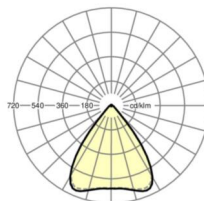

параметры

номер заказа	19430006034
код EAN	4020863407682
номер таможенного тарифа	94051190
Знак прохождения контроля	IP 20, класс защиты I, ENEC10 VDE, F, HACCP DIN10500/Food/IFS-пригодность для применения/BRC, Indoor, CE
Степень ударопрочности IK	IK03 (-20°C bis 35°C)
Температура окружения	ta -20°C в 35°C
Особые свойства	Готовность к IoT «Ready for IoT»
Гарантийный срок	5 лет
Государственные программы поддержки	BEG - государственные субсидии для энергосберегающих зданий (действительна только для Германии)

электротехника

Балласт	Электронный драйвер DALI2 (1 штука)
Мощность системы	53W
сетевое напряжение	230V/50Hz
автоматический предохранитель (пусковой ток)	13 штук/B10, 21 штук/B16, 21 штук/C10, 35 штук/C16
класс энергосбережения/Источник света	D

Оптика

Оснастка	LED, цветопередача/оттенок света CRI ≥ 80 / 4000K
Допуск для координаты цветности (MacAdam)	3SDCM
Фотобиологическая безопасность (светильник)	RG1
Номинальный световой поток	8190lm
Срок службы LED	50000h L80/B10 (Tq 35°C)
светоотдача светильников	154lm/W
Угол излучения	80° (C0) / 80° (C90)
UGR поп./вдоль	18.9 / 19.1

DEEP-LINK

<https://www.regiolum.de/ru/article/19430006034>

Ссылка	LED 8000lm 840
ηLB	100 %
Φ ↓/↑	98 % / 2 %
UGR поп./вдоль	18.9 / 19.1