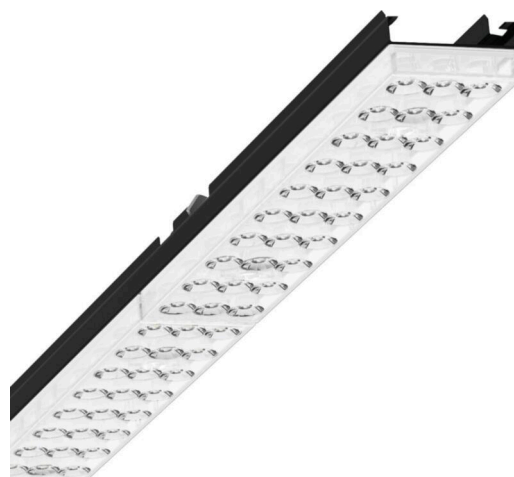

Лампо- и прибородержатели - Individual.Lens.Optic - прямой свет, узко- и широконаправленный - без видимых стыков

Ламподержатель из оцинкованного стального профиля, поверхность покрыта лаком на полиэфирной смоле. Крепление без инструментов с нажимными затворами, встроенными в конструкцию, обеспечивающие защиту от кражи и взлома. Цвет корпуса черный RAL 9005; Прямой узко и широко направленный свет, распространяющийся через линзу «Individual.Lens.Optic» из пластика ПММА. Оптика отдельных линз делает сборку и установку предельно удобными, плоскость легко чистится. Тройные ряды из отдельных линз и лампо-/прибородержатели, идеально согласованные между собой, обеспечивают цельный вид без стыков и неравномерностей. Подключение к электросети через штатную 5-полюсную штекерную деталь для быстрой сборки, со свободным выбором фаз. Встроенный механизм для правильной сборки для быстрого монтажа. Сменные блоки, позволяющие легко модернизировать освещение, существенно продлевают срок службы всей осветительной установки.

DEEP-LINK

<https://www.regiolum.de/ru/article/19430006034>

Ссылка	LED 8000lm 840
ηLB	100 %
Φ ↓/↑	98 % / 2 %
UGR поп./вдоль	18.9 / 19.1

Механика

цвет корпуса	черный RAL 9005
размеры (LxWxH/DxH)	1531mm x 55mm x 37mm
вес (нетто)	1.9kg
Вид монтажа	сборка трековых систем, световая структура